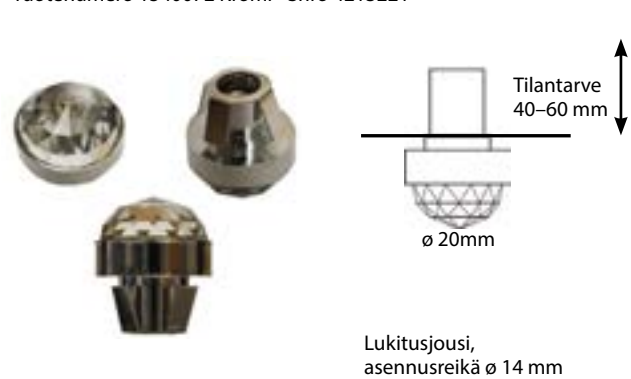

KRISTALLI 16

CR-16

Tuotenumero 1540061 Kulta • Snro 4213210

Tuotenumero 1540062 Kromi • Snro 4213211

KRISTALLI 20

CR-20

Tuotenumero 1540071 Kulta • Snro 4213220

Tuotenumero 1540072 Kromi • Snro 4213221