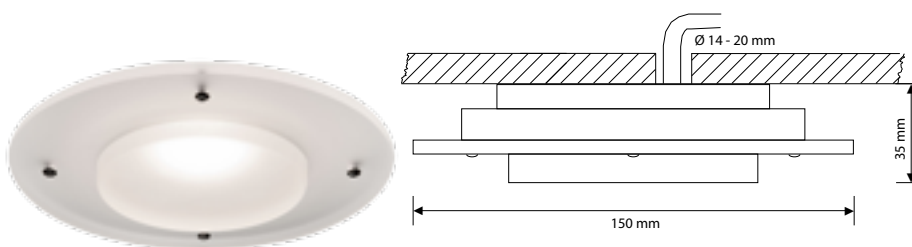

KUU SATIINI IP67

Tuotenumero 1545238 • Snro 4191116

Akryylikehys
Satiinilasi

- 3 W / 350mA tai 6 W / 700mA
- Sisältää kytkentäjohdon 5m, joka on liitetty valaisimeen.
- Virtalähde tilattava erikseen, katso s. 45.
- IP67