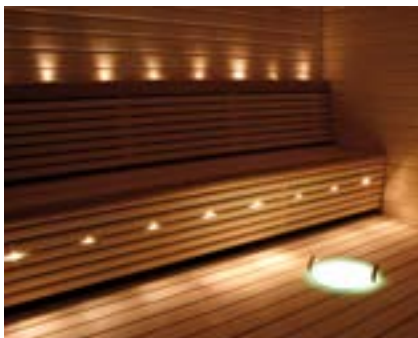

Lasikuiduista valmistetuilla laudevalaistussarjoilla voit toteuttaa valaistuksen myös jälkiasennuksena. Pakettien projektoreiden VPAC-1527 värilämpötilaksi on valittu saunaan sopiva lämmin 2700 K. Valaisinkalusteiden mukana tulevalla puristettavalla laajennusadapterilla (1538020) s. 42, kuituihin voit yhdistää kaikkia eri saunavalaisinkalusteita.

LAUDEVALAISTUSSARJAT

Saunan kokosuositus	S-Flex 2 (S-Flex 4) Pituudet	Nimike / Tuotenumero	Linssi	Snro	
1 - 4 m²	4 x 1.4 m 4 x 1.7 m 2 x 2.0 m (1 x 4.0 m)	VPAC-1527-G211 1516708		4191131	
2 - 5 m²	4 x 1.4 m 4 x 1.7 m 4 x 2.0 m 2 x 2.3 m 2 x 2.6 m (1 x 4.0 m)	VPAC-1527-G217 1516709		4191130	
3 - 6 m²	4 x 1.4 m 4 x 1.7 m 4 x 2.0 m 4 x 2.3 m	2 x 2.6 m 2 x 2.9 m 2 x 3.2 m (1 x 4.0 m)	VPAC-1527-G223 1516710		4191129
4 - 8 m²	4 x 1.4 m 4 x 1.7 m 4 x 2.0 m 4 x 2.3 m 4 x 2.6 m	2 x 2.9 m 2 x 3.2 m 2 x 3.5 m 2 x 3.8 m (1 x 4.0 m)	VPAC-1527-G229 1516711		4191128