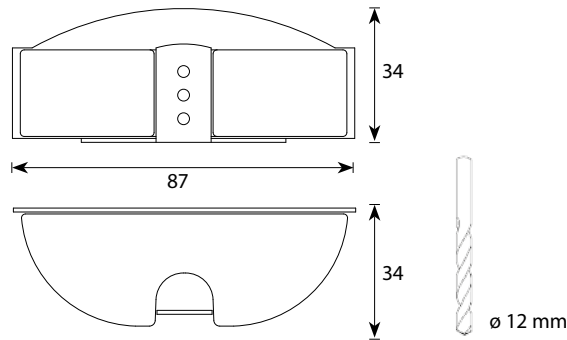

KOSTEUSMITTARI

SAUNAN KOSTEUSMITTARI

Tuotenumero 1545820 • Snro 4179594

1 x S-Flex 2 - 4 M8

- Ruostumaton teräs
- Sisältää puristettavan laajennusholkin

MAJAKKA

LH-100
Tuotenumero 1545802 • Snro 4110379

- 1 x S-Flex 3 - 4 M8
- Ruostumaton teräs
- Satiinilasi
- Sisältää puristettavan laajennusholkin