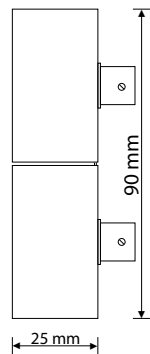

SX II SQ IP67

SX II SQ RST
Tuotenumero 1545232 • Snro 4191104

SX II SQ KULTA
Tuotenumero 1545233 • Snro 4191105

- 2 x 1 W / 350 mA
- SX valaisee ylös- ja alaspäin.
- Sisältää 2 kpl kytkentäjohtot 5m, jotka on liitetty valaisimeen.
- Virtalähde tilattava erikseen, katso s. 45.
- IP67