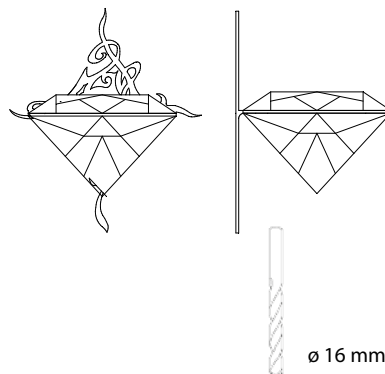

KIHLA

KIHLA RST

Tuotenumero 1545184 • Snro 4179254

KIHLA KULTA

Tuotenumero 1545185 • Snro 4179255

- 1 W / 350 mA
- Lyijytön kristalli
- Ruostumaton teräs
- Sisältää kytkentäjohdon 5m, joka on liitetty valaisimeen.
- Virtalähde tilattava erikseen, katso s. 45.
- IP67
- Mitat K 175 x L 155 x S 94 mm

Design: Frida Lindström