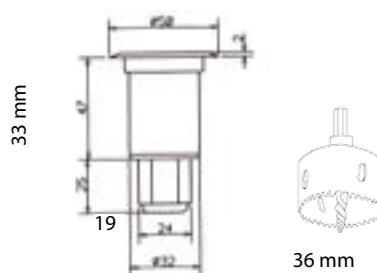

S-PAVER 3200 IP68

S-PAVER 3200 IP68

Tuotenumero 1553034 • Snro 4179151

S-PAVER 3200 GOLD IP68

Tuotenumero 1545217 • Snro 4179675

- 1 W/350 mA
- Sopii erinomaisesti höyrysaunan valaistukseen.
- Sisältää kytkentäjohdon 5m, joka on liitetty valaisimeen.
- Virtalähde tilattava erikseen, katso s. 45.
- Saatavana myös valmiina setteinä katso s. 19
- IP68