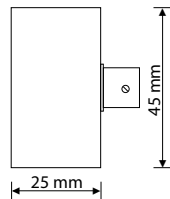

SY SQ IP67

SY SQ RST
Tuotenumero 1545230 • Snro 4191102

SY SQ KULTA
Tuotenumero 1545231 • Snro 4191103

- 1 W / 350 mA
- SY voidaan asentaa valaisemaan ylös- tai alaspäin.
- Sisältää kytkentäjohton 5m, joka on liitetty valaisimeen.
- Virtalähde tilattava erikseen, katso s. 45.
- IP67