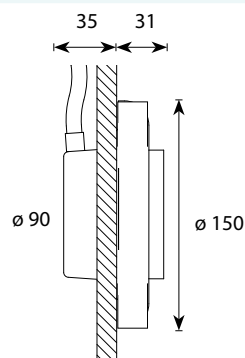

SCA

SCA
Tuotenumero 1545803 • Snro 4110378

- 1 x S-Flex 4 - 6 M8
- Puinen kehys
- Satiinilasi
- Sisältää puristettavan laajennusholkin