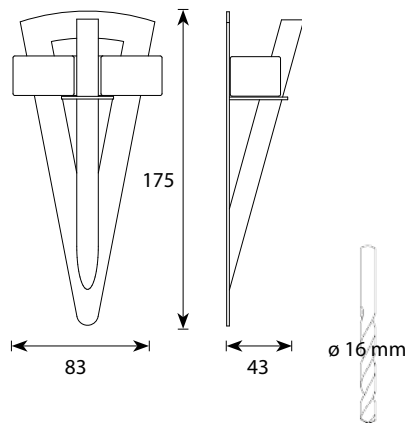

SOIHU AKRYYLITANGOLLA IP67

TL-100 akryyli

Tuotenumero 1545165 • Snro 4131183

Ruostumaton teräs
Satiinilasi

- 1W / 350 mA
- Sisältää kytkentäjohdon 5m, joka on liitetty valaisimeen.
- Virtalähde tilattava erikseen, katso s. 45.
- Tilantarve 40 mm
- IP67