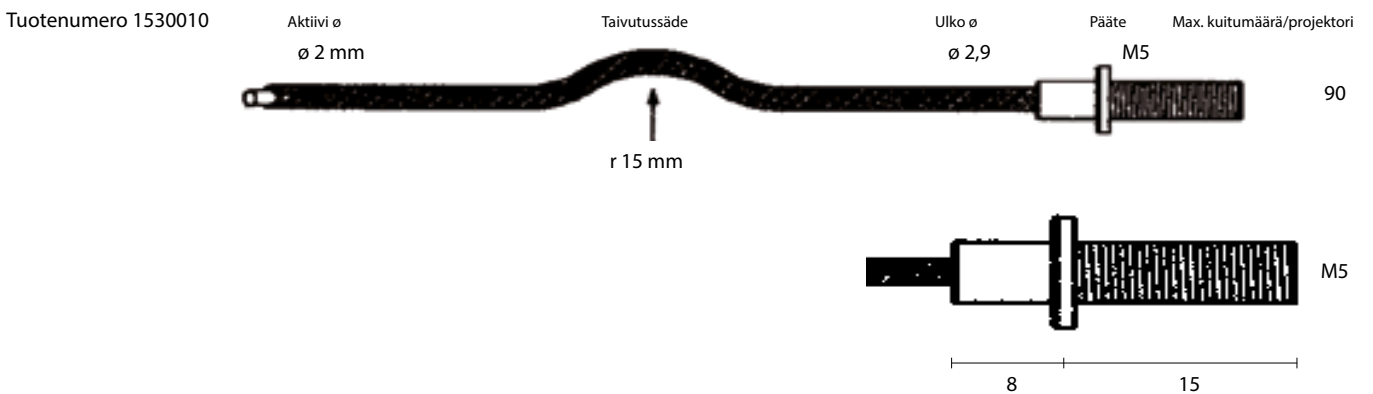

YKSISÄIKEISET MUOVIKUIDUT ILMAN SUOJAKUORTA

NIMIKE	TUOTENUMERO	AKTIIVI Ø mm	ULKO Ø mm	TAIVUTUSSÄDE mm	PÄÄTE	MAX KUITUMÄÄRÄ/PROJEKTORI
CK 0.75	1530016	0.75	0.75	5	-	650
CK 1.0	1530017	1.0	1.0	7.5	-	390

YKSISÄIKEISET MUOVIKUIDUT MUSTALLA SUOJAKUORELLA

CK-FLEX 0.75

CK-FLEX 2