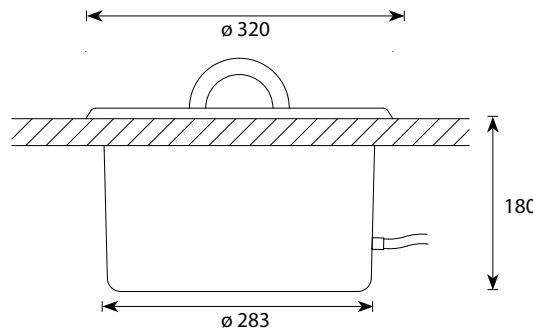

SCA

SCA
Tuotenumero 1545803 • Snro 4110378

- 1 x S-Flex 4 - 6 M8
- Puinen kehys
- Satiinilasi
- Sisältää puristettavan laajennusholkin

IB320 KIULU KAHVOILLA

IB320 KIULU KAHVOILLA
Tuotenumero 1545805 • Snro 4110381