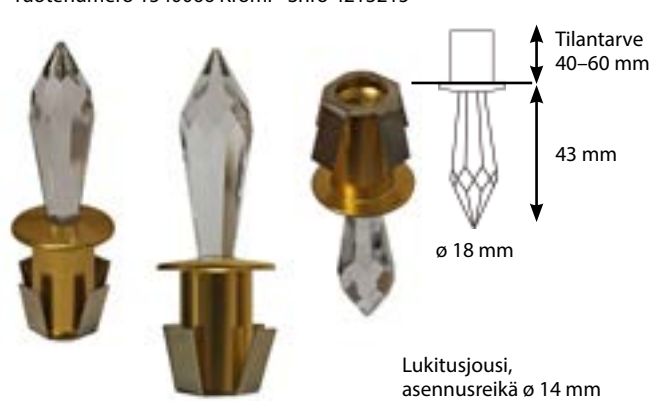

KRISTALLI 43

CR-43

Tuotenumero 1540065 Kulta • Snro 4213214

Tuotenumero 1540066 Kromi • Snro 4213215