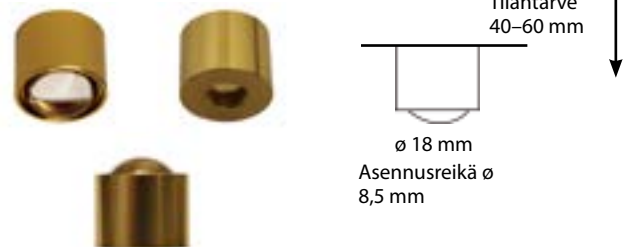

CR-18 M8

Tuotenumero 1538006 Kulta • Snro 4110373
Tuotenumero 1538009 Kromi • Snro 4213172