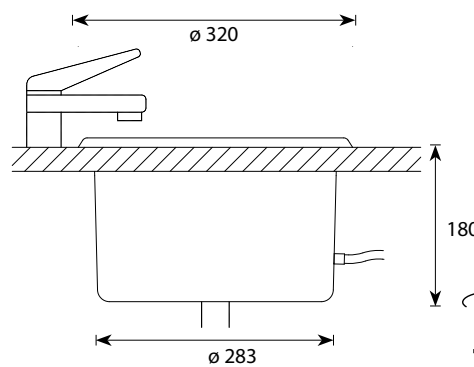

IB320 KIULU POISTOAUKOLLA

IB320 KIULU POISTOAUKOLLA
Tuotenumero 1545804 • Snro 4110382

- 1 - 4 x S-Flex tai C-Flex 3 - 6 M8
- Vihertävä akryyli (satiini)
- Hana ja pohjaventtiili eivät sisälly hintaan

IB320 KIULU POHJAVENTTIILLÄ
Tuotenumero 1545826 • Snro 4179209

- 1 - 4 x S-Flex tai C-Flex 3 - 6 M8
- Vihertävä akryyli (satiini)
- Sisältää pohjaventtiilin