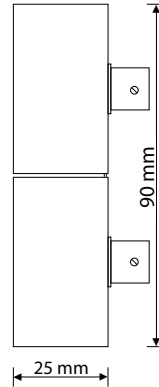

SX II IP67

SX II RST
Tuotenumero 1545191 • Snro 4131231

SX II KULTA
Tuotenumero 1545192 • Snro 4131232

- 2 x 1 W / 350 mA
- SX valaisee ylös- ja alaspäin.
- Sisältää 2 kpl kytkentäjohtot 5m, jotka on liitetty valaisimeen.
- Virtalähde tilattava erikseen, katso s. 45.
- IP67